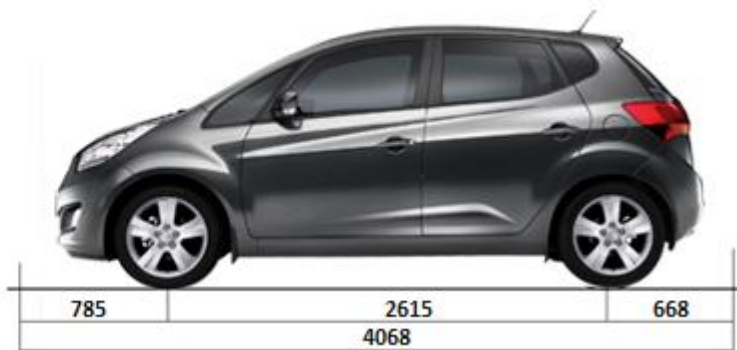

VENGA				
1.4 MPI	1.6 MPI		1.4CRDI	1.6 CRDI
Manual	Manual	Automático	Manual	Manual

Detalles del motor:

Combustible	Gasolina sin plomo	Gasolina sin plomo	Gasolina sin plomo	Gasoil	Gasoil
Tracción	Delantera	Delantera	Delantera	Delantera	Delantera
Nº Cilindros	4 en línea	4 en línea	4 en línea	4 en línea	4 en línea
Nº válvulas	16	16	16	16	16
Cilindrada (cc)	1.396	1.591	1.591	1.396	1.582
Diámetro x Carrera	77x74,99	77x85,44	77x85,44	75x79	77,2x84,5
Ratio de compresión	10,5	10,5	10,5	17,0	17,3
Admisión	Inyección multipunto	Inyección multipunto	Inyección multipunto	Inyección Turbo Intercooler	Inyección Turbo Intercooler
Distribución	Cadena	Cadena	Cadena	Cadena	Cadena
Tipo distribución	DOHC	DOHC	DOHC	DOHC	DOHC
Transmisión	Manual 5 velocidades	Manual 6 velocidades	Automático 4 velocidades	Manual 6 velocidades	Manual 6 velocidades
Potencia máxima: CV/rpm	90/6.000	125/6.300	125/6.300	90/4.000	128/4.000
Par Máximo: Kg.m/rpm	14,0/4.000	15,9/4.200	15,9/4.200	22,5/1.750~2.750	26,5/1.900~2.750
Depósito combustible: litros	48	48	48	48	48

Consumo combustible (litros/100 km):

Urbano	7,2	7,4	8,0	5,0	5,3
Extraurbano	5,3	5,7	5,5	4,2	4,3
Combinado	6,0	6,4	6,5	4,5	4,7

Emisiones CO2 (gr/km):

Urbano	167	173	196	132	148
Extraurbano	124	133	130	111	112
Combinado	140	148	154	119	125

Rendimiento:

Velocidad máxima: km/h	168	183	178	167	185
Aceleración 0-100 km/h: seg.	12,8	11,0	12,2	14,5	11,2

Dimensiones (mm)